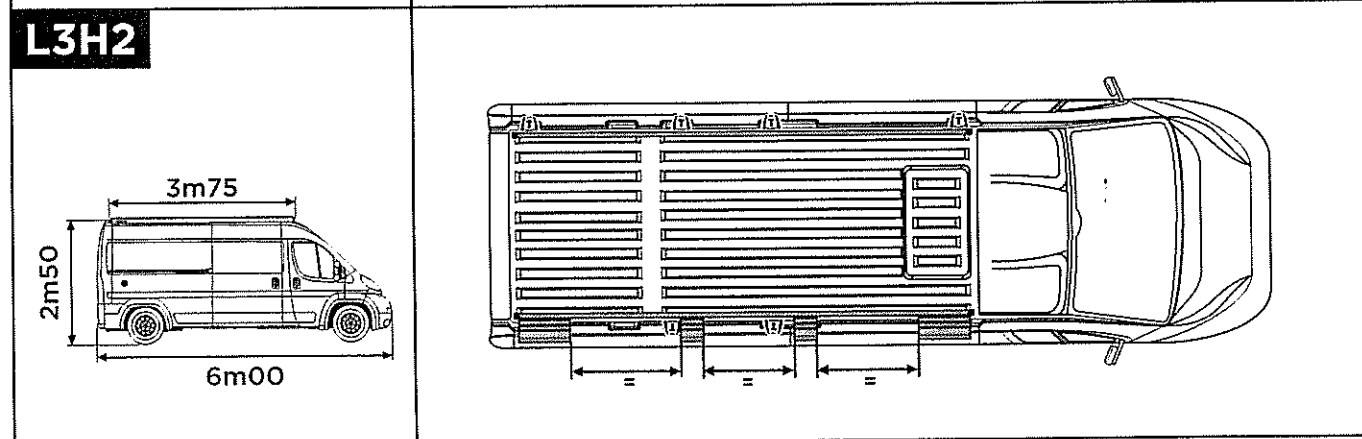

Adapter Roof for Thule SmartClamp System

➤ Instructions

301651-301652
ADR911-01 | 3380049700
2018-05-31

Bring your life
thule.com

L2H2	x6
L3H2 L4H2	x8

M6x20
DIN 912

L2H2	x6
L3H2 L4H2	x8

M6
DIN 127