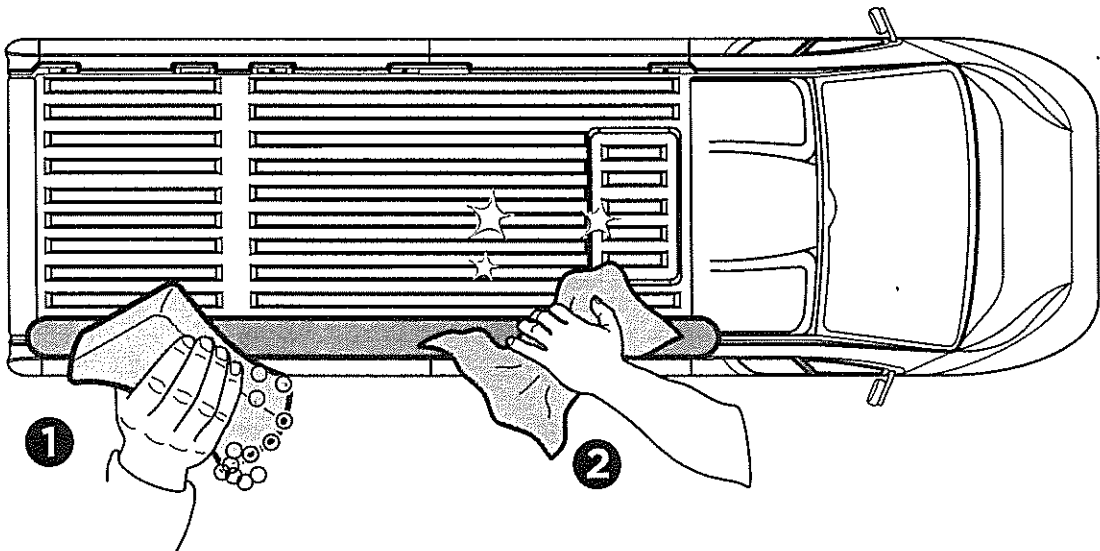

L2H2	x1
L3H2 | L4H2	x2

L2H2	x2
L3H2 | L4H2	x8

L2H2	x6
L3H2 | L4H2	x8

L2H2	x6
L3H2 | L4H2	x8

M6

1