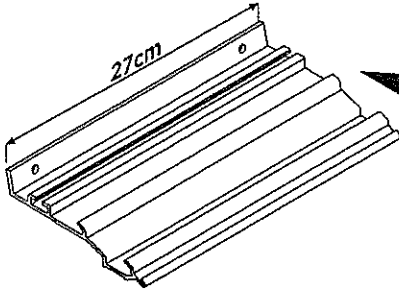

Adapter Roof for Thule SmartClamp System

➤ Instructions

301651-301652
ADR911-01 | 3380049700
2018-05-31

Bring your life
thule.com

L2H2	x6
L3H2 L4H2	x8

M6x20
DIN 912

L2H2	x6
L3H2 L4H2	x8

M6
DIN 127

L2H2	x6
L3H2 L4H2	x8

M6
DIN 9021

L2H2	x1
L3H2 L4H2	x2

L2H2	x2
L3H2 L4H2	x8

L2H2	x6
L3H2 L4H2	x8

L2H2	x6
L3H2 L4H2	x8

M6

1