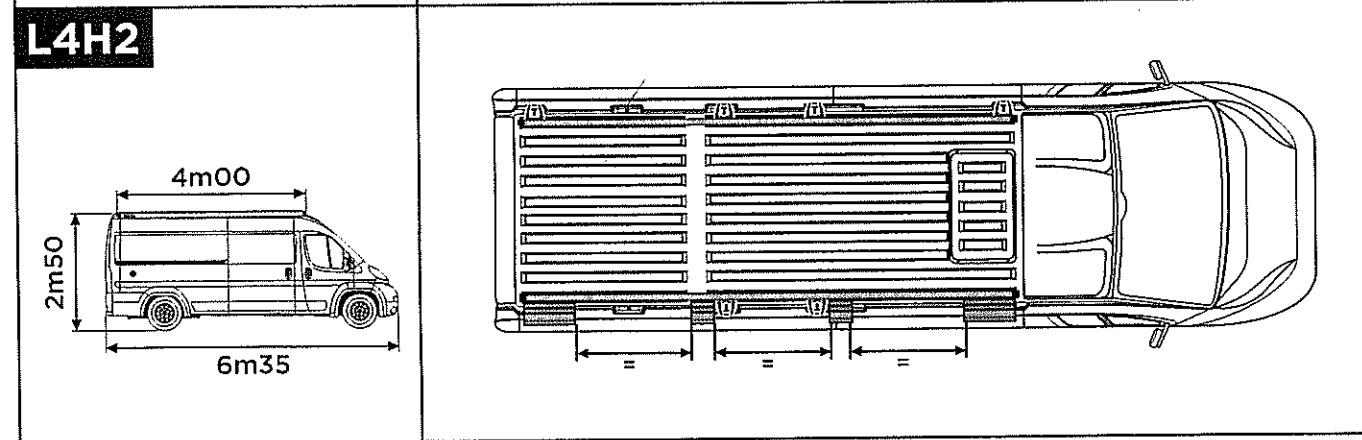

Adapter Roof for Thule SmartClamp System

➤ Instructions

301651-301652
ADR911-01 | 3380049700
2018-05-31

Bring your life
thule.com

L2H2	x6
L3H2 L4H2	x8

M6x20
DIN 912

L2H2	x6
L3H2 L4H2	x8

M6
DIN 127