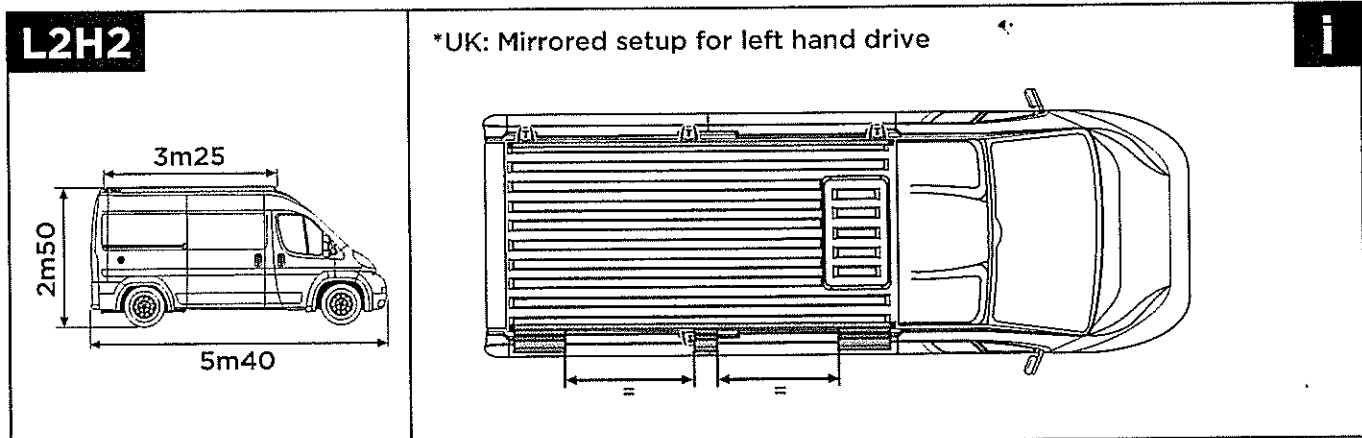

Adapter Roof for Thule SmartClamp System

➤ Instructions

301651-301652
ADR911-01 | 3380049700
2018-05-31

Bring your life
thule.com

L2H2	x6
L3H2 L4H2	x8

M6x20
DIN 912

L2H2	x6
L3H2 L4H2	x8

M6
DIN 127