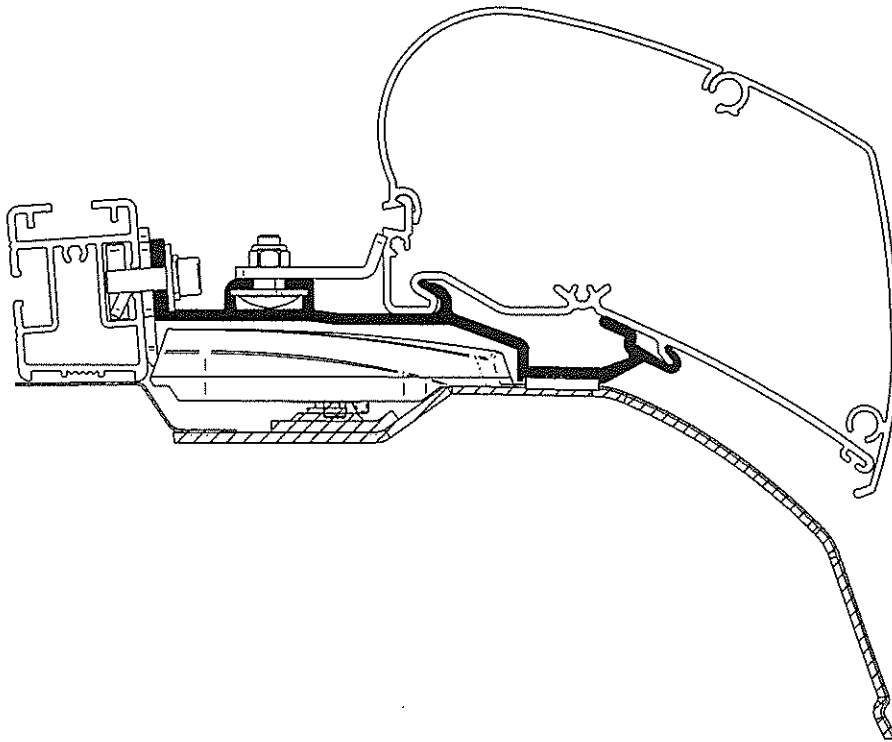

Adapter Roof for Thule SmartClamp System

➤ Instructions

301651-301652
ADR911-01 | 3380049700
2018-05-31

Bring your life
thule.com

L2H2	x6
L3H2 L4H2	x8

M6x20
DIN 912

L2H2	x6
L3H2 L4H2	x8

M6
DIN 127

L2H2	x6
L3H2 L4H2	x8

M6
DIN 9021

L2H2	x1
L3H2 L4H2	x2

L2H2	x2
L3H2 L4H2	x8

L2H2	x6
L3H2 L4H2	x8

L2H2	x6
L3H2 L4H2	x8

M6

1

L2H2 /
L3H2 | L4H2 **x1**
8mm

x2

x2
DIN7985
M6x25

x1

L2H2 **x2**
L3H2 | L4H2 **x1**
25mm

1
A

OPTIONAL LED

B