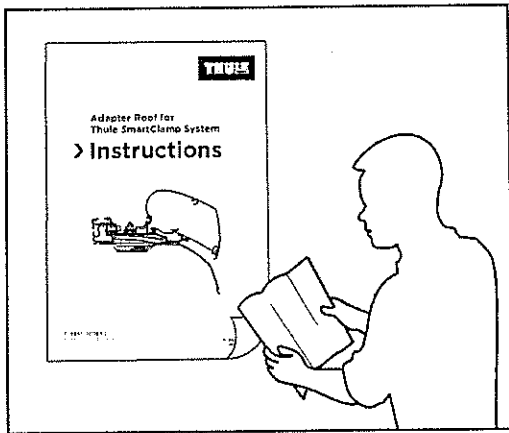

Adapter Roof for Thule SmartClamp System

➤ Instructions

301651-301652
ADR911-01 | 3380049700
2018-05-31

Bring your life
thule.com

L2H2	x6
L3H2 L4H2	x8

M6x20
DIN 912

L2H2	x6
L3H2 L4H2	x8

M6
DIN 127