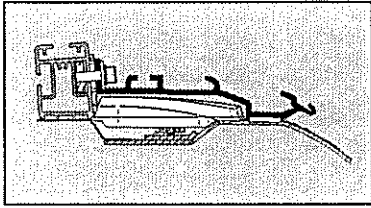

Adapter Roof for Thule SmartClamp System

➤ Instructions

301651-301652
ADR911-01 | 3380049700
2018-05-31

Bring your life
thule.com

L2H2	x6
L3H2 L4H2	x8

M6x20
DIN 912

L2H2	x6
L3H2 L4H2	x8

M6
DIN 127

L2H2	x6
L3H2 L4H2	x8

M6
DIN 9021

L2H2	x1
L3H2 L4H2	x2

L2H2	x2
L3H2 L4H2	x8

L2H2	x6
L3H2 L4H2	x8

L2H2	x6
L3H2 L4H2	x8

M6

1