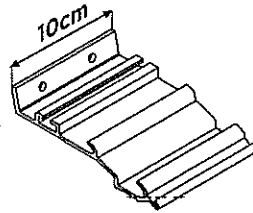

Adapter Roof for Thule SmartClamp System

➤ Instructions

301651-301652
ADR911-01 | 3380049700
2018-05-31

Bring your life
thule.com

L2H2	x6
L3H2 L4H2	x8

M6x20
DIN 912

L2H2	x6
L3H2 L4H2	x8

M6
DIN 127

L2H2	x6
L3H2 L4H2	x8

M6
DIN 9021

L2H2	x1
L3H2 L4H2	x2

L2H2	x2
L3H2 L4H2	x8

L2H2	x6
L3H2 L4H2	x8

L2H2	x6
L3H2 L4H2	x8

M6

1