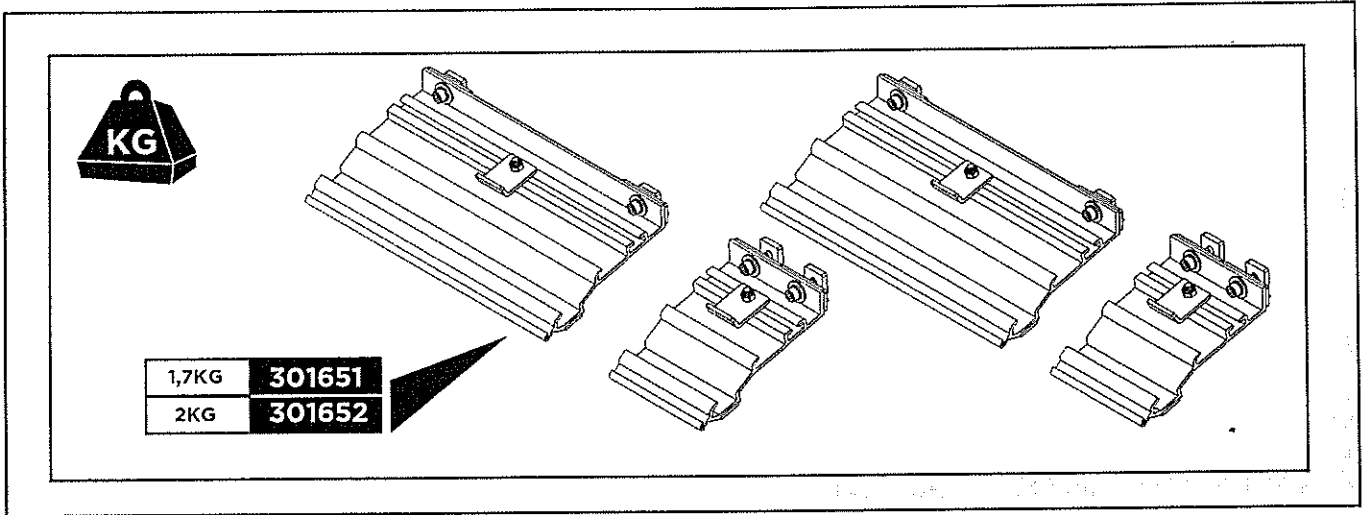

Adapter Roof for Thule SmartClamp System

➤ Instructions

301651-301652
ADR911-01 | 3380049700
2018-05-31

Bring your life
thule.com

L2H2	x6
L3H2 L4H2	x8

M6x20
DIN 912

L2H2	x6
L3H2 L4H2	x8

M6
DIN 127

L2H2	x6
L3H2 L4H2	x8

M6
DIN 9021

L2H2	x1
L3H2 L4H2	x2

L2H2	x2
L3H2 L4H2	x8

L2H2	x6
L3H2 L4H2	x8

L2H2	x6
L3H2 L4H2	x8

M6

1