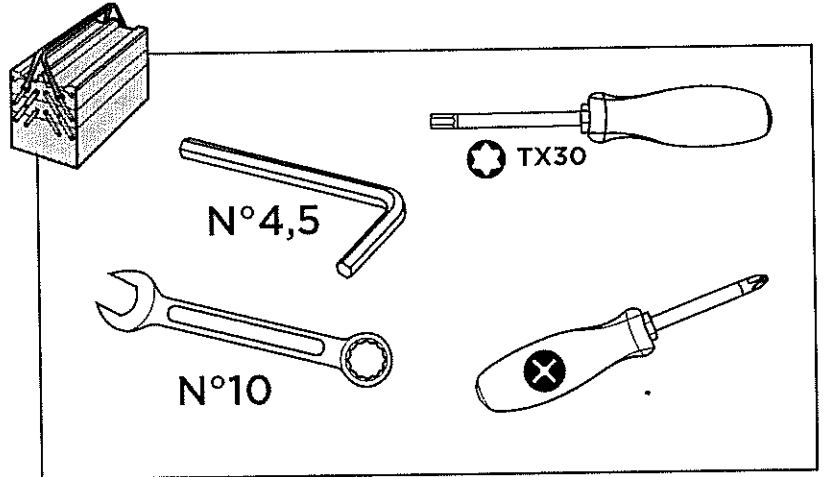

Adapter Roof for Thule SmartClamp System

➤ Instructions

301651-301652
ADR911-01 | 3380049700
2018-05-31

Bring your life
thule.com

L2H2	x6
L3H2 L4H2	x8

M6x20
DIN 912

L2H2	x6
L3H2 L4H2	x8

M6
DIN 127