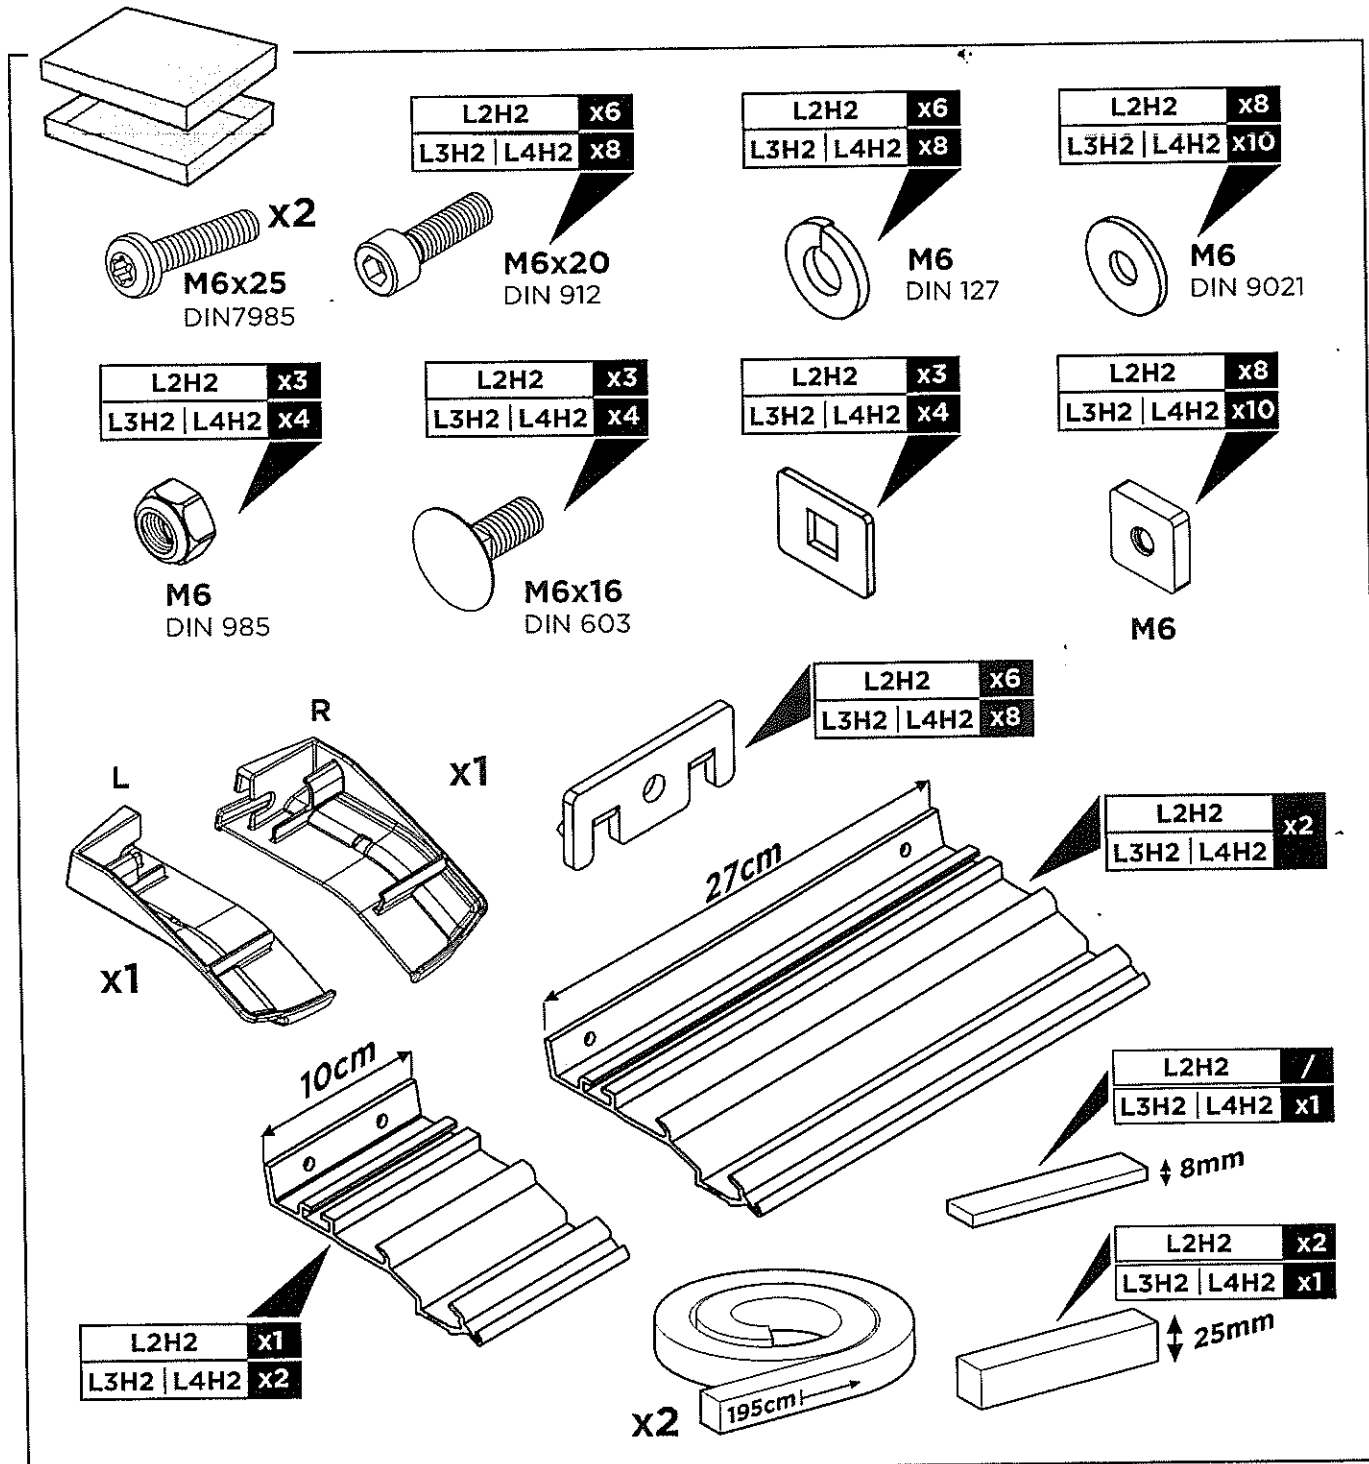

Adapter Roof for Thule SmartClamp System

➤ Instructions

301651-301652
ADR911-01 | 3380049700
2018-05-31

Bring your life
thule.com

L2H2	x6
L3H2 L4H2	x8

M6x20
DIN 912

L2H2	x6
L3H2 L4H2	x8

M6
DIN 127

L2H2	x6
L3H2 L4H2	x8

M6
DIN 9021

L2H2	x1
L3H2 L4H2	x2

L2H2	x2
L3H2 L4H2	x8

L2H2	x6
L3H2 L4H2	x8

L2H2	x6
L3H2 L4H2	x8

M6

1

L2H2 /
L3H2 | L4H2 **x1**
8mm

x2

x2
DIN7985
M6x25

x1

L2H2 **x2**
L3H2 | L4H2 **x1**
25mm

1
A

OPTIONAL LED

B